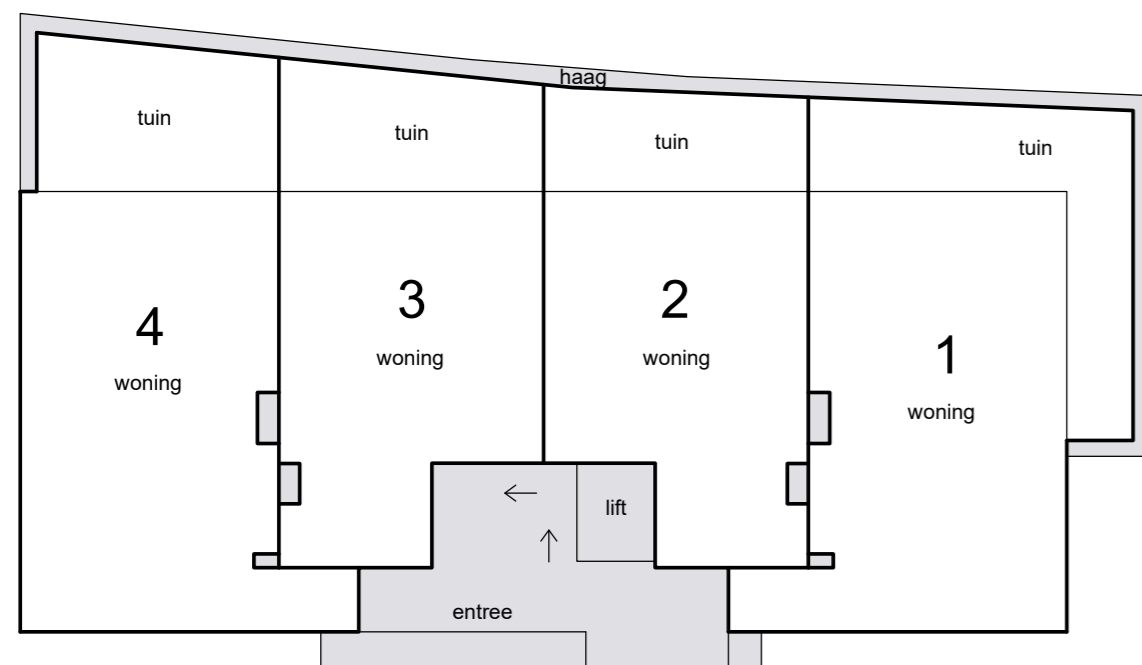

1e etage

dak

Schaal 1 : 200  
 [shaded box] = Gemeenschappelijk

Situatie 1 : 1000 Mijdrecht B

begane grond

2e etage