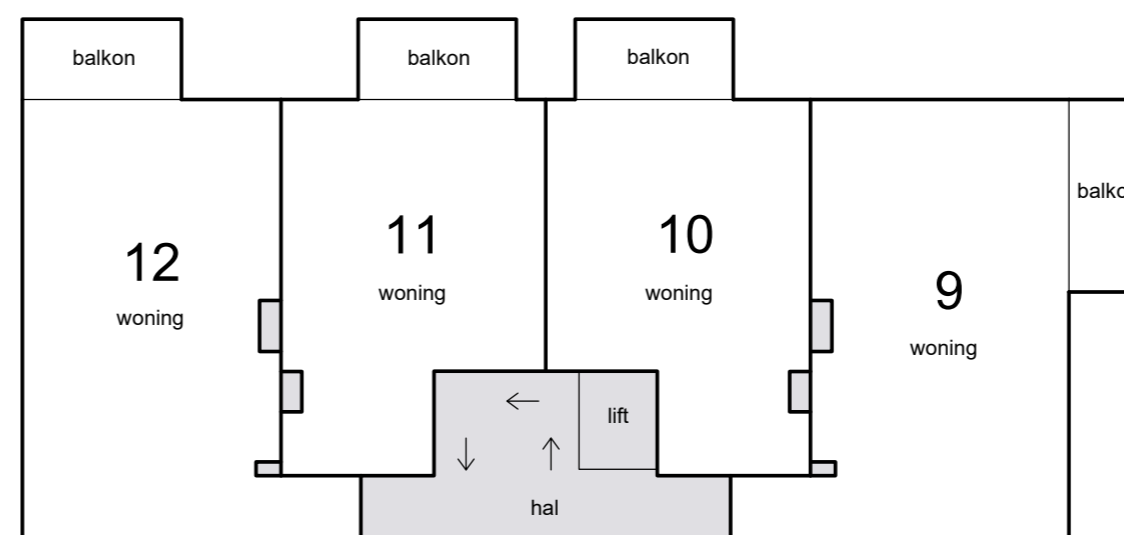

1e etage

dak

Schaal 1 : 200  
 [shaded box] = Gemeenschappelijk

Situatie 1 : 1000 Mijdrecht B

begane grond

2e etage