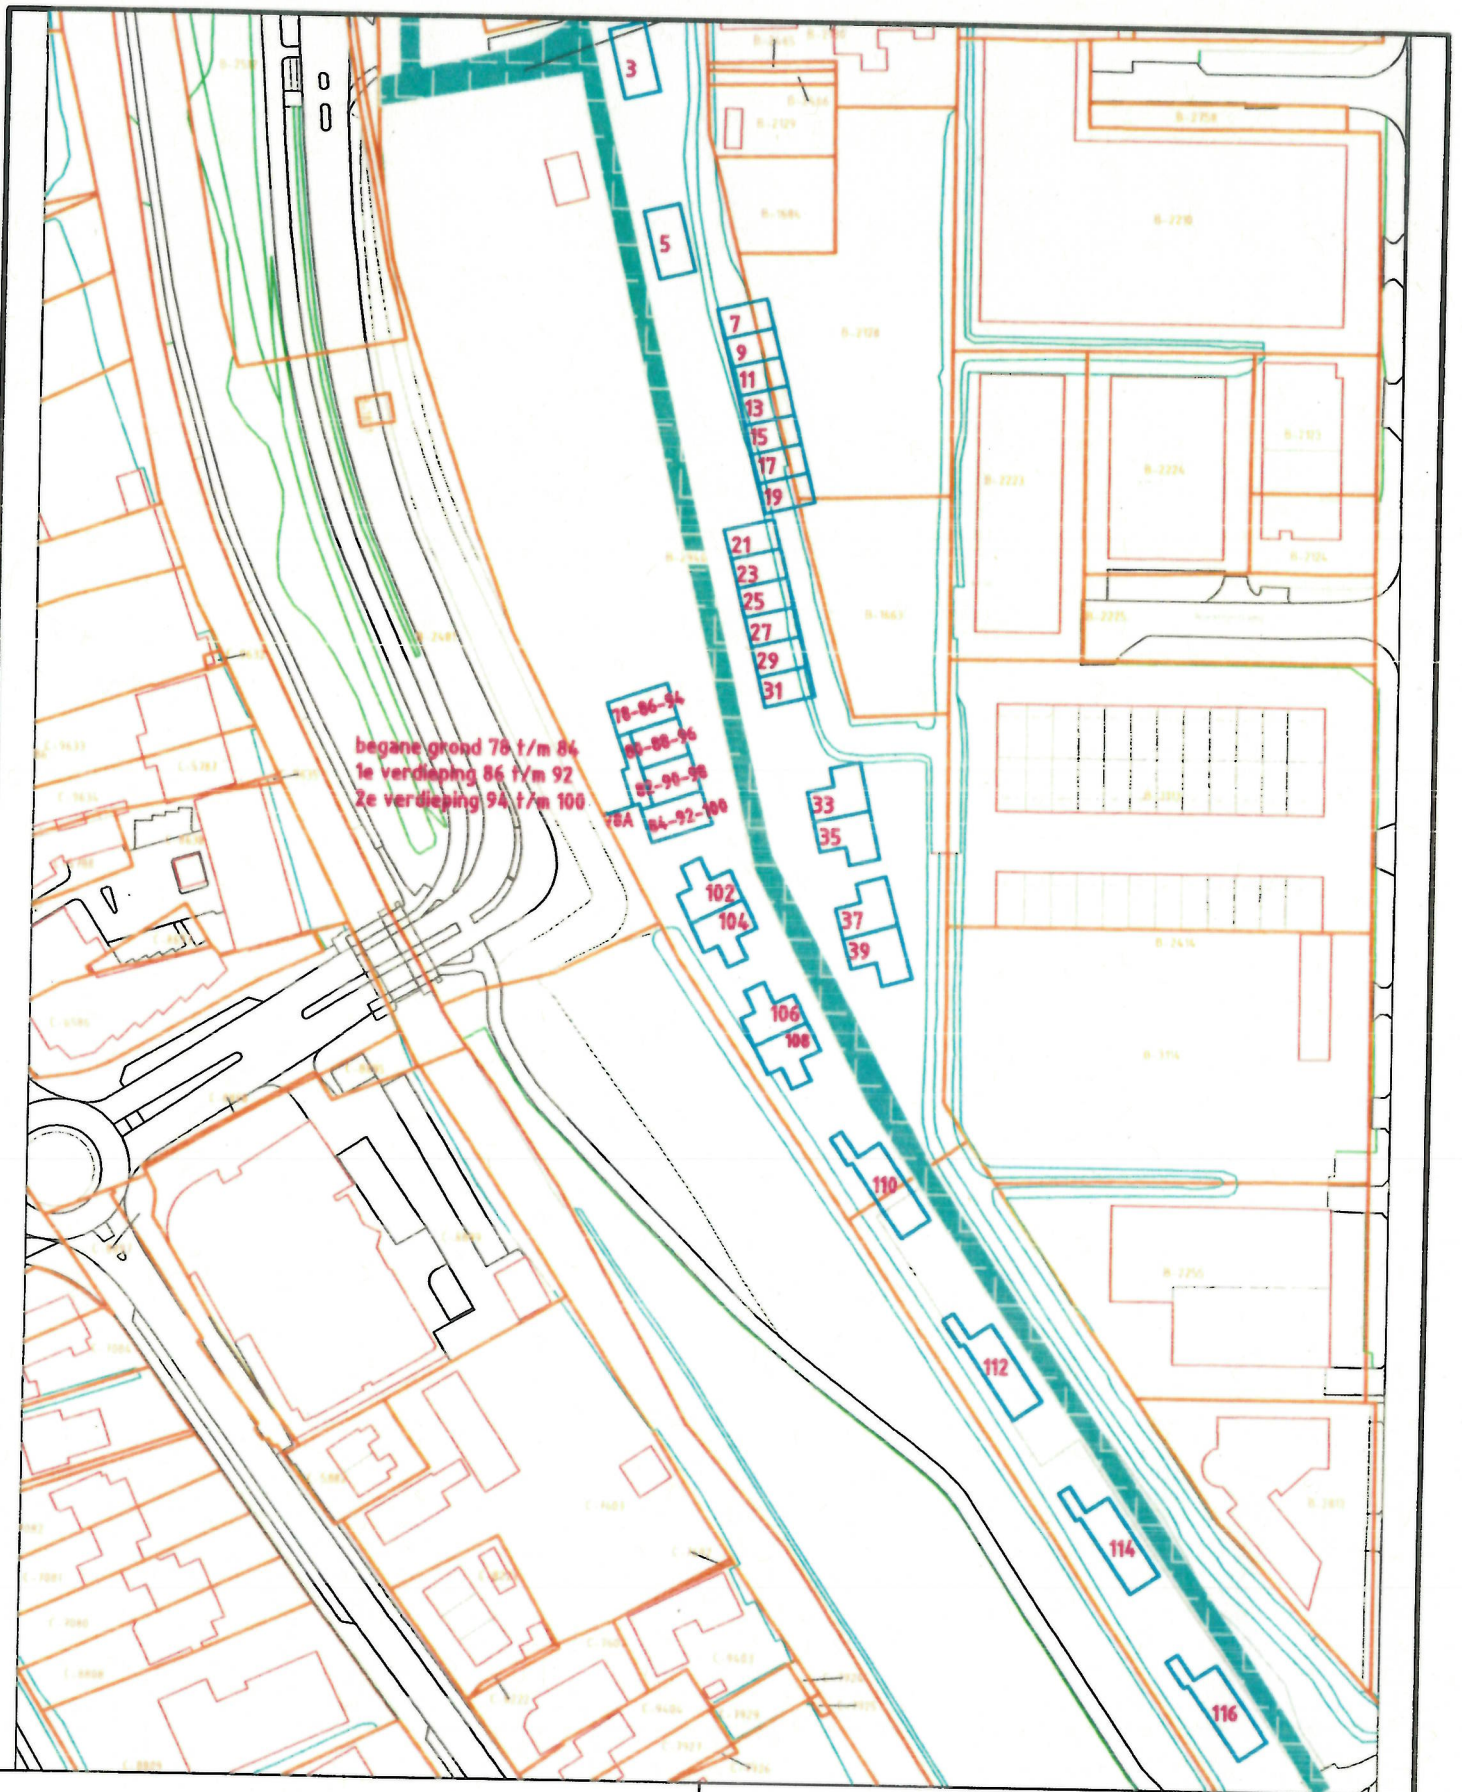

**Gemeente
De Ronde Venen**

Project	: BAG / nummeraanduiding(en)
Onderwerp	: Aan het Spoor 3 t/m 39 en 78 t/m 116 in Mijdrecht
Datum	: 27-7-2021
Schaal	: niet op schaal
Getekend	: bag beheer
Archief	: